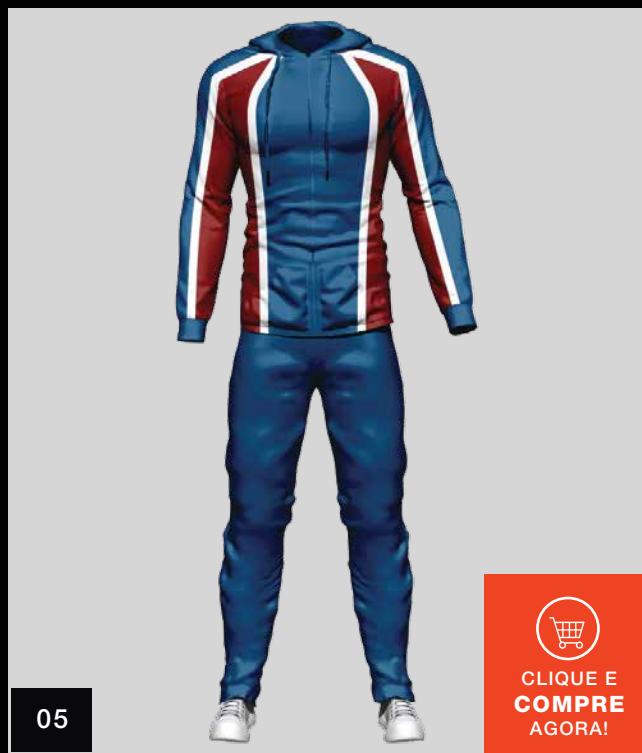

CORES ILUSTRATIVAS
Você escolhe a
combinação de cor final.

ENTREGA:
Média de
15 dias úteis

PAGAMENTO:
Em até 6 vezes
sem juros no cartão

Compre já em:
MAGNI.COM.BR/LOJA
(11) 4220-4400 | magni@magni.com.br