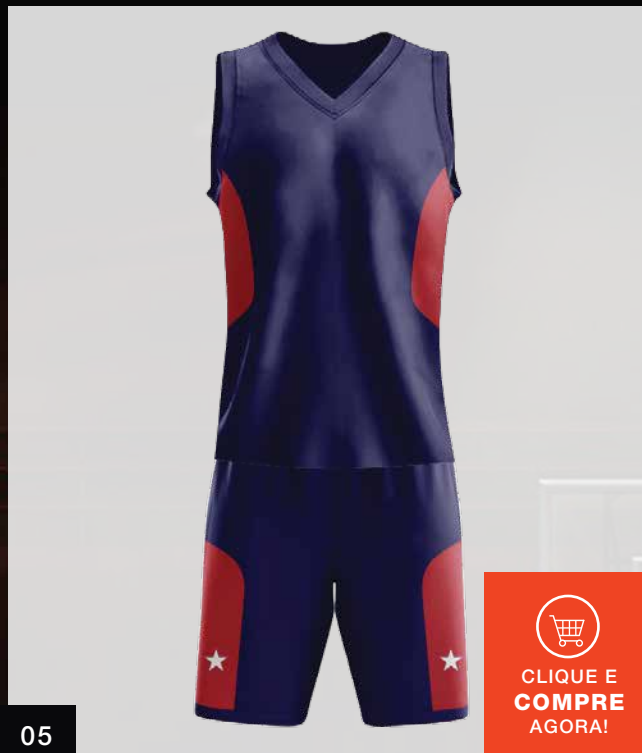

CORES ILUSTRATIVAS
Você escolhe a
combinação de cor final.

ENTREGA:
Média de
15 dias úteis

PAGAMENTO:
Em até 6 vezes
sem juros no cartão

Compre já em:
MAGNI.COM.BR/LOJA
(11) 4220-4400 | magni@magni.com.br

CLIQUE E
COMPRE
AGORA!

CLIQUE E
COMPRE
AGORA!

CLIQUE E
COMPRE
AGORA!

CLIQUE E
COMPRE
AGORA!

CORES ILUSTRATIVAS
Você escolhe a
combinação de cor final.

ENTREGA:
Média de
15 dias úteis

PAGAMENTO:
Em até 6 vezes
sem juros no cartão