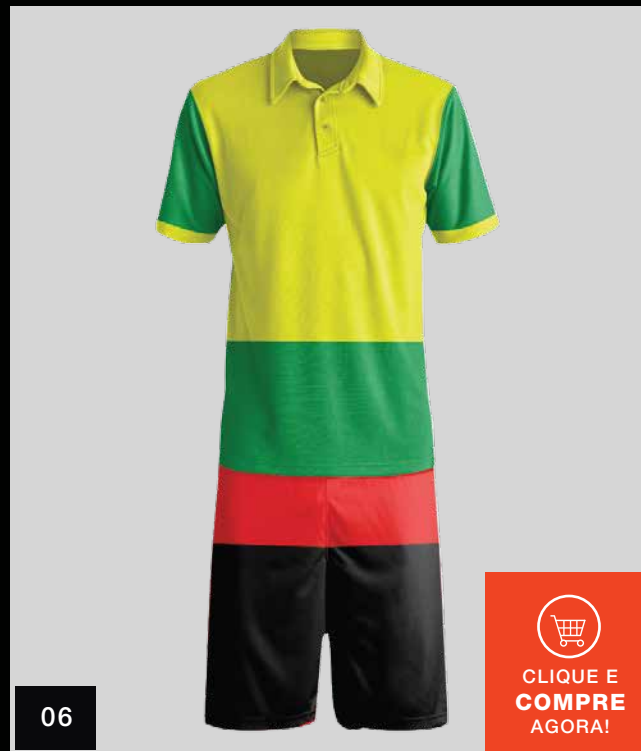

CORES ILUSTRATIVAS
Você escolhe a
combinação de cor final.

ENTREGA:
Média de
15 dias úteis

PAGAMENTO:
Em até 6 vezes
sem juros no cartão

Compre já em:
MAGNI.COM.BR/LOJA
(11) 4220-4400 | magni@magni.com.br